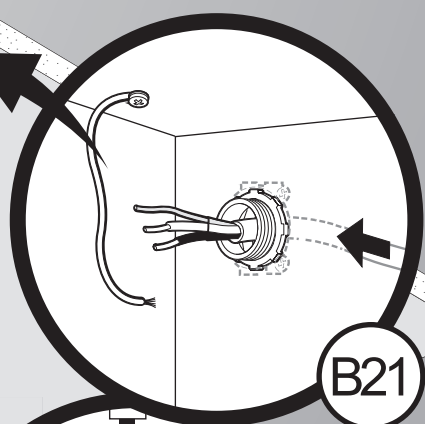

LIRE ET CONSERVER CES CONSIGNES

SINCE 1886
Hunter[®]

D1

			
Black (fan hot)	White (neutral)	Red (light hot)	Ground
Negro (línea viva de ventilador)	Blanco (neutro)	Rojo (línea viva de luz)	Tierra
Noir (sous tension, ventilateur)	Blanc (neutre)	Rouge (sous tension, lumière)	Mise à la terre